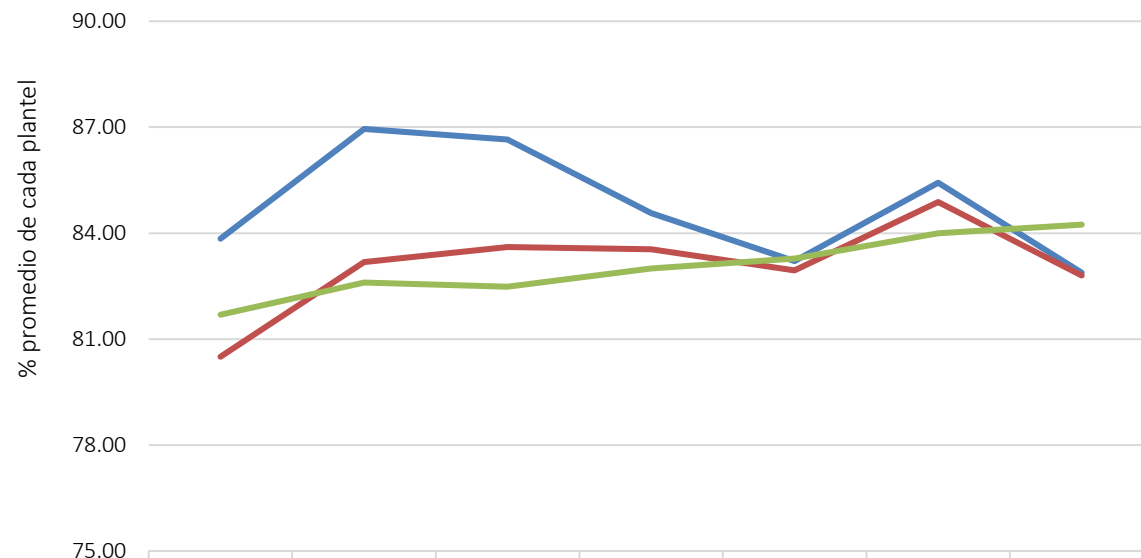

Resultados de evaluación docente 2009-2012 en varios planteles del nivel medio superior

	2009-2	2010-1	2010-2	2011-1	2011-2	2012-1	2012-2
Bach. 4 Villa de Álvarez (Mat.)	83.84	86.95	86.65	84.57	83.21	85.43	82.88
Bach. 16 Villa de Álvarez (Vesp.)	80.50	83.18	83.61	83.55	82.95	84.88	82.80
Prom. Inst	81.69	82.60	82.48	83.00	83.28	84.00	84.24