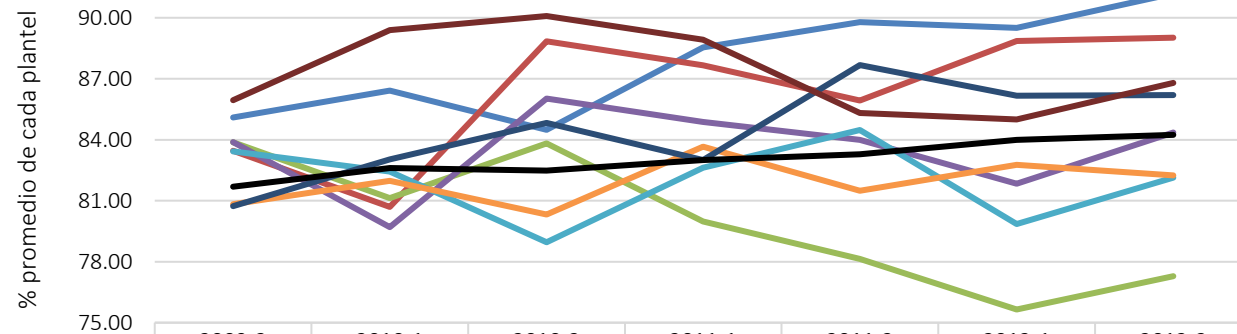

Resultados de evaluación docente 2009-2012 en varios planteles del nivel medio superior

	2009-2	2010-1	2010-2	2011-1	2011-2	2012-1	2012-2
Bach. 28 Camotlán	85.10	86.41	84.49	88.54	89.79	89.51	91.19
Bach. 19 Cerro O.	83.45	80.70	88.84	87.66	85.94	88.86	89.02
Bach. 24 Madrid	83.88	81.12	83.82	79.98	78.14	75.65	77.29
Bach. 26 Ixtlahuacán	83.88	79.70	86.02	84.87	84.00	81.84	84.36
Bach. 31 Cof. Juárez	83.43	82.44	78.96	82.62	84.48	79.86	82.14
Bach. 22 Quesería	80.84	81.99	80.32	83.66	81.49	82.76	82.25
Bach. 29 Tepames	80.73	83.03	84.83	83.00	87.67	86.16	86.20
Bach. 32 Suchitlán	85.94	89.40	90.09	88.92	85.32	85.00	86.79
Prom. Inst	81.69	82.6	82.48	83.00	83.28	84.00	84.24