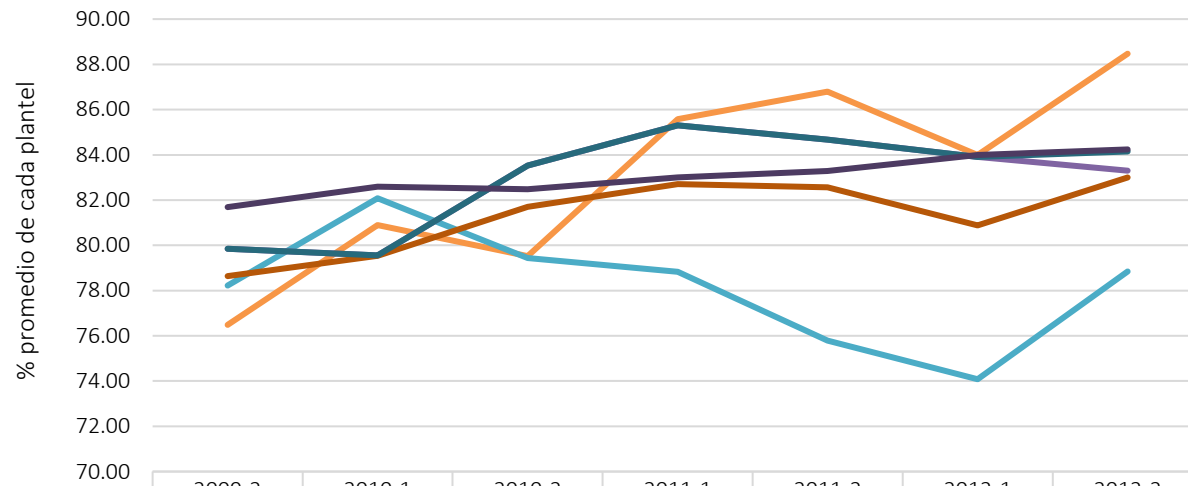

Resultados de evaluación docente 2009-2012 en varios planteles del nivel medio superior

	2009-2	2010-1	2010-2	2011-1	2011-2	2012-1	2012-2
Bach. 14 El Colomo	76.48	80.89	79.53	85.58	86.80	83.99	88.47
Bach. 23 Santiago (Vesp.)	78.22	82.08	79.44	78.83	75.79	74.08	78.85
Bach. 27 Santiago (Mat.)	79.86	79.56	83.53	85.30	84.67	83.90	83.30
Bach. 21 Armería (Mat.)	78.64	79.53	81.70	82.71	82.56	80.88	83.00
Bach. 7 Armería (Vesp.)	79.86	79.56	83.53	85.30	84.67	83.90	84.15
Prom. Inst	81.69	82.60	82.48	83.00	83.28	84.00	84.24