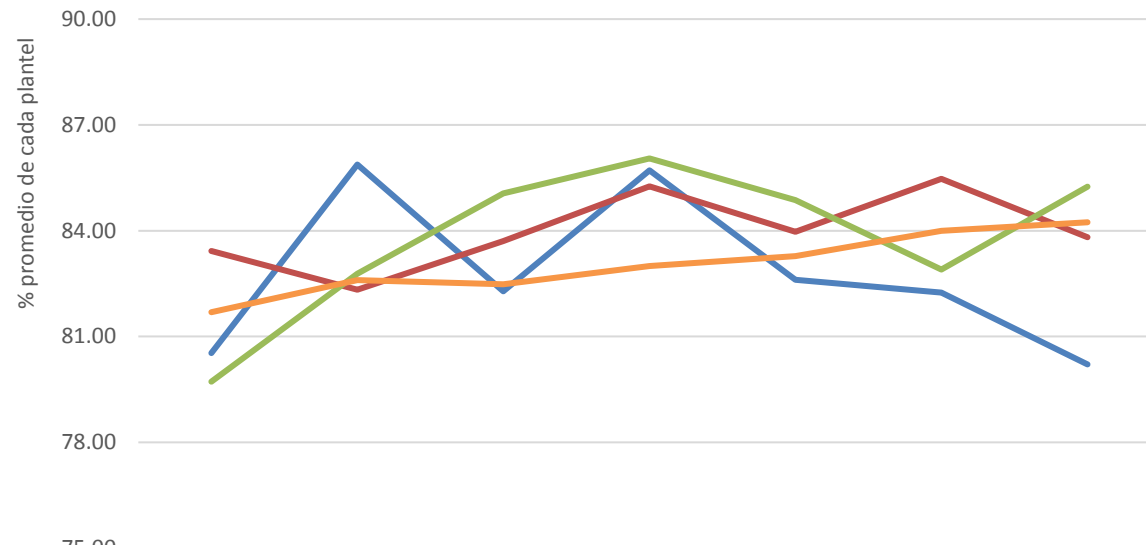

Resultados de evaluación docente 2009-2012 en varios planteles del nivel medio superior

	2009-2	2010-1	2010-2	2011-1	2011-2	2012-1	2012-2
Bach. 8 San Pedrito (Mat.)	80.53	85.88	82.28	85.71	82.61	82.24	80.21
Bach. 9 San Pedrito (Vesp.)	83.43	82.33	83.71	85.26	83.97	85.47	83.82
Bach. 10 San Pedrito (Noct.)	79.72	82.78	85.06	86.05	84.87	82.90	85.25
Prom. Inst	81.69	82.60	82.48	83.00	83.28	84.00	84.24