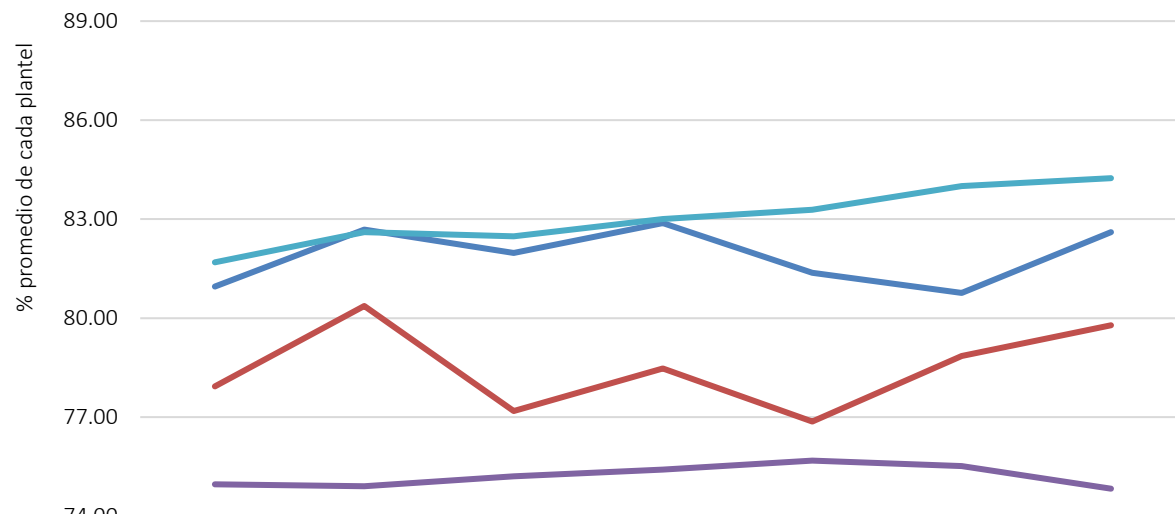

Resultados de evaluación docente 2009-2012 en varios planteles del nivel medio superior

	2009-2	2010-1	2010-2	2011-1	2011-2	2012-1	2012-2
Bach. 5 Tecomán (Vesp.)	80.95	82.69	81.97	82.88	81.37	80.76	82.60
Bach. 6 Tecomán (Noct.)	77.93	80.37	77.18	78.47	76.87	78.85	79.78
Bach. 20 Tecomán (Mat.)	74.97	74.91	75.20	75.41	75.68	75.51	74.83
Prom. Inst	81.69	82.60	82.48	83.00	83.28	84.00	84.24