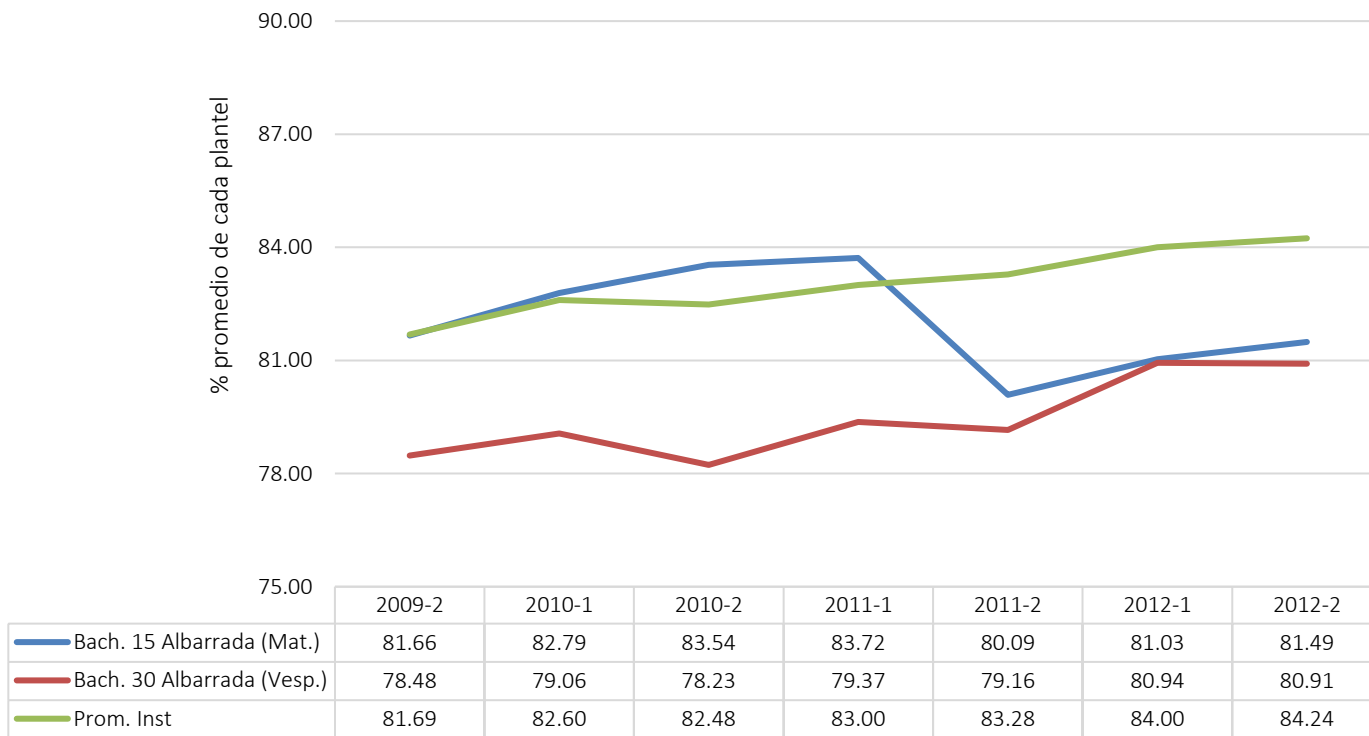

Resultados de evaluación docente 2009-2012 en varios planteles del nivel medio superior