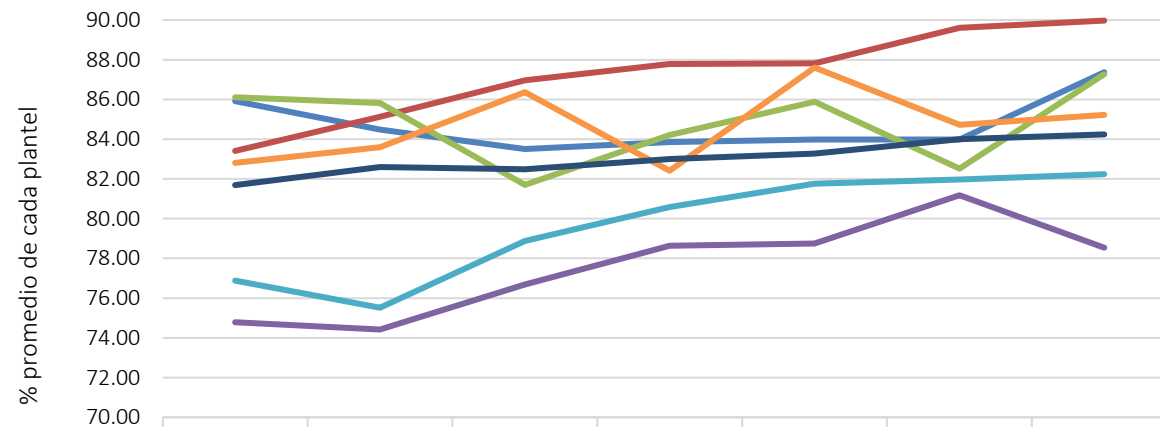

Resultados de evaluación docente 2009-2012 en varios planteles del nivel medio superior

	2009-2	2010-1	2010-2	2011-1	2011-2	2012-1	2012-2
Bach. 18 Coquimatlán	85.91	84.49	83.50	83.85	83.98	83.99	87.37
Bach. 11 Minatitlán	83.41	85.13	86.97	87.78	87.82	89.60	89.97
Bach. 12 Cuauhtémoc (Vesp.)	86.12	85.82	81.70	84.22	85.89	82.51	87.27
Bach. 13 Cuauhtémoc (Mat.)	74.79	74.42	76.68	78.64	78.76	81.18	78.54
Bach. 17 Comala (Vesp.)	76.88	75.52	78.88	80.59	81.77	81.97	82.24
Bach. 25 Comala (Mat.)	82.81	83.60	86.37	82.41	87.61	84.72	85.23
Prom. Inst	81.69	82.60	82.48	83.00	83.28	84.00	84.24