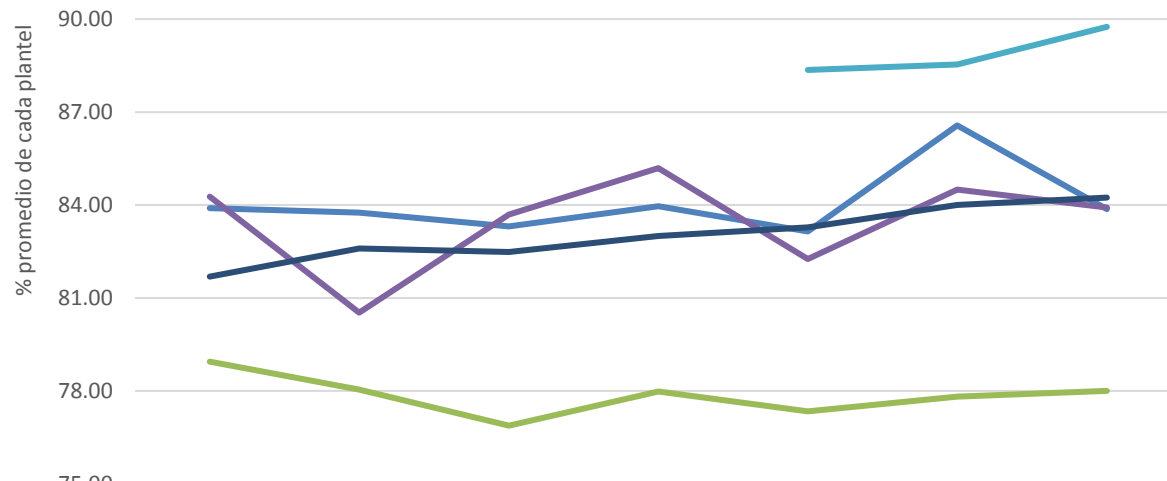

Resultados de evaluación docente 2009-2012 en varios planteles del nivel medio superior

	2009-2	2010-1	2010-2	2011-1	2011-2	2012-1	2012-2
Bach. 1 Colima (Mat.)	83.90	83.76	83.31	83.96	83.15	86.57	83.87
Bach. 2 Colima (Vesp.)	78.95	78.04	76.88	77.98	77.34	77.82	78.00
Bach. 3 Colima (Noct.)	84.27	80.53	83.70	85.19	82.26	84.49	83.92
Bach. 3 Colima (Semiesc.)					88.36	88.53	89.75
Prom. Inst	81.69	82.60	82.48	83.00	83.28	84.00	84.24