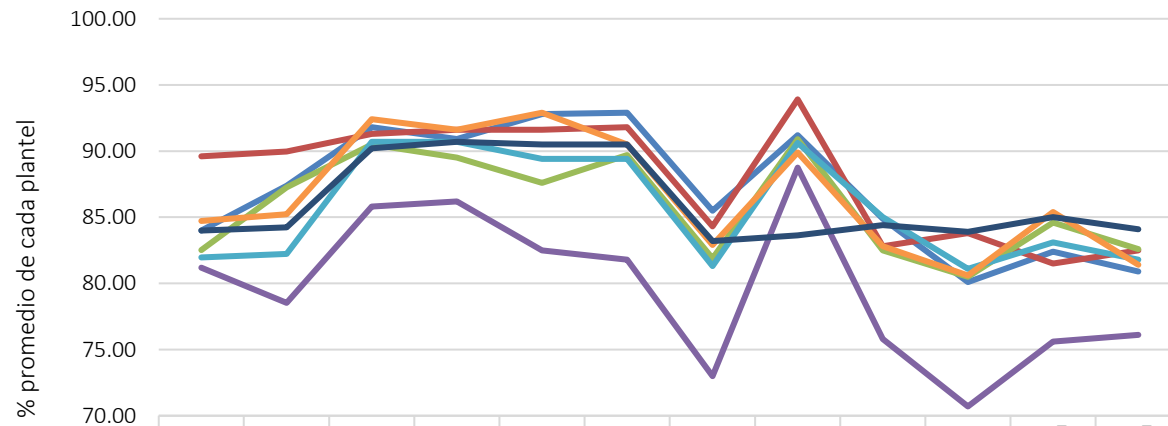

UNIVERSIDAD DE COLIMA

DIRECCIÓN GENERAL DE DESARROLLO DEL PERSONAL ACADÉMICO

Evaluación Docente

Resultados de evaluación docente 2012-2017 en varios planteles del nivel medio superior

	2012-1	2012-2	2013-1	2013-2	2014-1	2014-2	2015-1	2015-2	2016-1	2016-2	2017-1	2017-2
Bach. 18 Coquimatlán	83.99	87.37	91.80	90.90	92.80	92.90	85.50	91.19	84.90	80.10	82.40	80.90
Bach. 11 Minatitlán	89.60	89.97	91.30	91.60	91.60	91.80	84.30	93.91	82.80	83.80	81.50	82.50
Bach. 12 Cuauhtémoc (Vesp.)	82.51	87.27	90.50	89.50	87.60	89.70	81.90	90.90	82.50	80.50	84.60	82.60
Bach. 13 Cuauhtémoc (Mat.)	81.18	78.54	85.80	86.20	82.50	81.80	73.00	88.75	75.80	70.70	75.60	76.10
Bach. 17 Comala (Vesp.)	81.97	82.24	90.70	90.70	89.40	89.40	81.30	90.62	85.00	81.10	83.10	81.80
Bach. 25 Comala (Mat.)	84.72	85.23	92.40	91.60	92.90	90.50	82.90	89.89	82.80	80.60	85.40	81.40
Prom. Inst	84.00	84.24	90.20	90.70	90.50	90.50	83.20	83.63	84.40	83.90	85.00	84.10