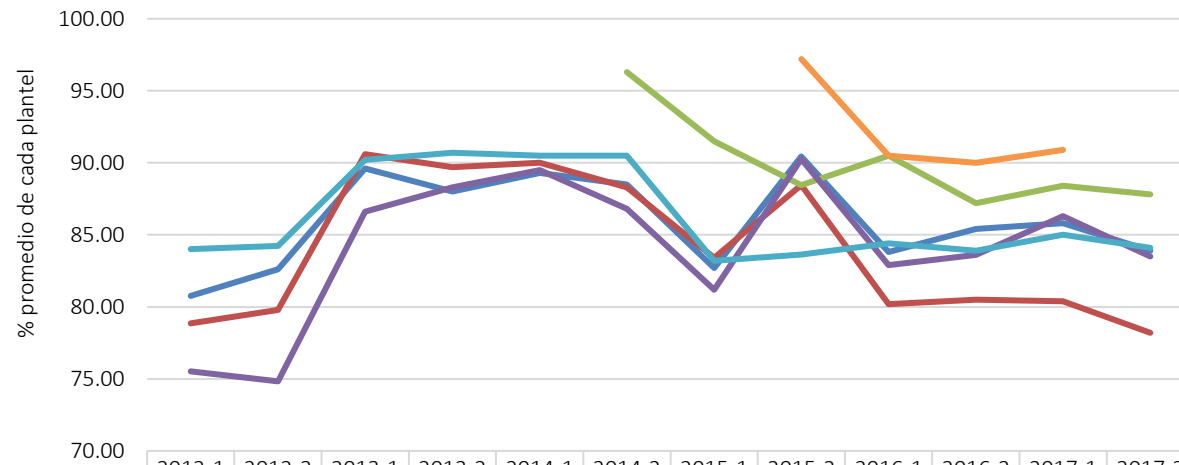

UNIVERSIDAD DE COLIMA

DIRECCIÓN GENERAL DE DESARROLLO DEL PERSONAL ACADÉMICO

Evaluación Docente

Resultados de evaluación docente 2012-2017 en varios planteles del nivel medio superior

	2012-1	2012-2	2013-1	2013-2	2014-1	2014-2	2015-1	2015-2	2016-1	2016-2	2017-1	2017-2
Bach. 5 Tecomán (Vesp.)	80.76	82.60	89.60	88.00	89.30	88.50	82.70	90.44	83.80	85.40	85.80	83.90
Bach. 6 Tecomán (Noct.)	78.85	79.78	90.60	89.70	90.00	88.30	83.40	88.45	80.20	80.50	80.40	78.20
Bach. 6 Tecomán (Semi.)						96.30	91.50	88.45	90.50	87.20	88.40	87.80
Bach. 20 Tecomán (Mat.)	75.51	74.83	86.60	88.30	89.50	86.80	81.20	90.26	82.90	83.60	86.30	83.50
Bach. 20 Tecomán (Inter.)								97.20	90.50	90.00	90.90	
Prom. Inst	84.00	84.24	90.20	90.70	90.50	90.50	83.20	83.63	84.40	83.90	85.00	84.10