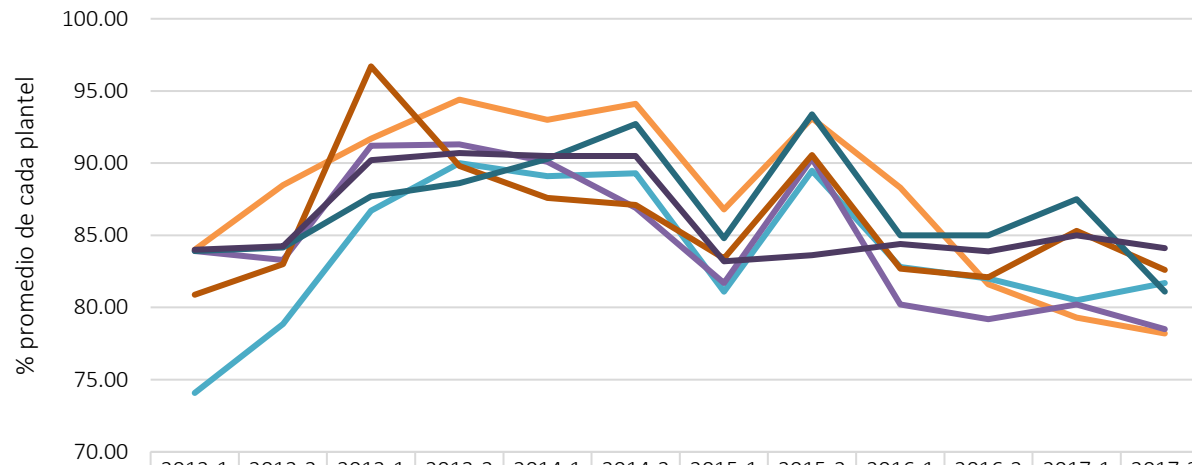

UNIVERSIDAD DE COLIMA

DIRECCIÓN GENERAL DE DESARROLLO DEL PERSONAL ACADÉMICO

Evaluación Docente

Resultados de evaluación docente 2012-2017 en varios planteles del nivel medio superior

	2012-1	2012-2	2013-1	2013-2	2014-1	2014-2	2015-1	2015-2	2016-1	2016-2	2017-1	2017-2
Bach. 14 El Colomo	83.99	88.47	91.70	94.40	93.00	94.10	86.80	93.12	88.30	81.60	79.30	78.20
Bach. 23 Santiago (Vesp.)	74.08	78.85	86.70	90.00	89.10	89.30	81.10	89.48	82.80	82.00	80.50	81.70
Bach. 27 Santiago (Mat.)	83.90	83.30	91.20	91.30	90.10	86.90	81.70	90.31	80.20	79.20	80.20	78.50
Bach. 21 Armería (Mat.)	80.88	83.00	96.70	89.80	87.60	87.10	83.40	90.55	82.70	82.10	85.30	82.60
Bach. 7 Armería (Vesp.)	83.90	84.15	87.70	88.60	90.30	92.70	84.80	93.38	85.00	85.00	87.50	81.10
Prom. Inst	84.00	84.24	90.20	90.70	90.50	90.50	83.20	83.63	84.40	83.90	85.00	84.10