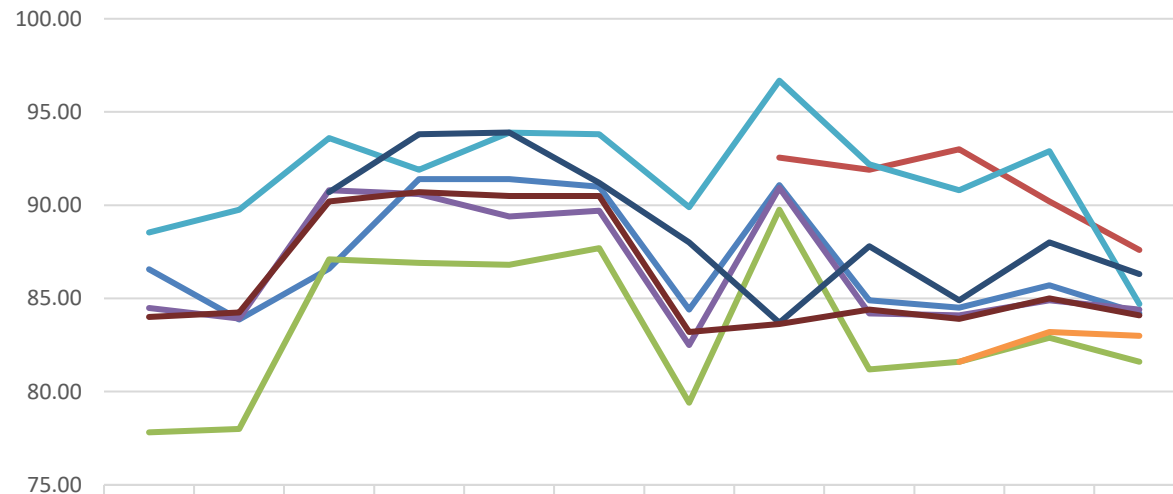

UNIVERSIDAD DE COLIMA

DIRECCIÓN GENERAL DE DESARROLLO DEL PERSONAL ACADÉMICO

Evaluación Docente

Resultados de evaluación docente 2012-2017 en varios planteles del nivel medio superior

	2012-1	2012-2	2013-1	2013-2	2014-1	2014-2	2015-1	2015-2	2016-1	2016-2	2017-1	2017-2
Bach. 1 Colima (Mat.)	86.57	83.87	86.60	91.40	91.40	91.00	84.40	91.08	84.90	84.50	85.70	84.20
Bach. 1 Colima (Inter.)								92.56	91.90	93.00	90.20	87.60
Bach. 2 Colima (Vesp.)	77.82	78.00	87.10	86.90	86.80	87.70	79.40	89.76	81.20	81.60	82.90	81.60
Bach. 3 Colima (Noct.)	84.49	83.92	90.80	90.60	89.40	89.70	82.50	90.93	84.20	84.10	84.90	84.40
Bach. 3 Colima (Semiesc.)	88.53	89.75	93.60	91.90	93.90	93.80	89.90	96.68	92.20	90.80	92.90	84.70
Bach. 33 Colima										81.60	83.20	83.00
IUBA			90.70	93.80	93.90	91.20	88.00	83.70	87.80	84.90	88.00	86.30
Prom. Inst	84.00	84.24	90.20	90.70	90.50	90.50	83.20	83.63	84.40	83.90	85.00	84.10