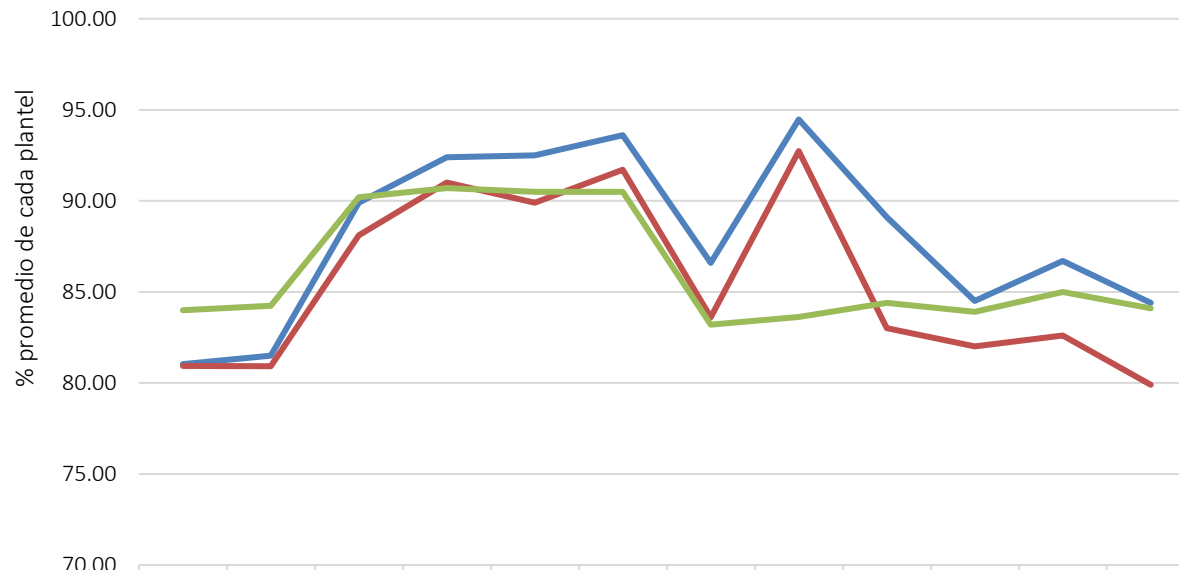

UNIVERSIDAD DE COLIMA

DIRECCIÓN GENERAL DE DESARROLLO DEL PERSONAL ACADÉMICO

Evaluación Docente

Resultados de evaluación docente 2012-2017 en varios planteles del nivel medio superior

	2012-1	2012-2	2013-1	2013-2	2014-1	2014-2	2015-1	2015-2	2016-1	2016-2	2017-1	2017-2
— Bach. 15 Albarrada (Mat.)	81.03	81.49	89.90	92.40	92.50	93.60	86.60	94.47	89.10	84.50	86.70	84.40
— Bach. 30 Albarrada (Vesp.)	80.94	80.91	88.10	91.00	89.90	91.70	83.60	92.73	83.00	82.00	82.60	79.90
— Prom. Inst	84.00	84.24	90.20	90.70	90.50	90.50	83.20	83.63	84.40	83.90	85.00	84.10