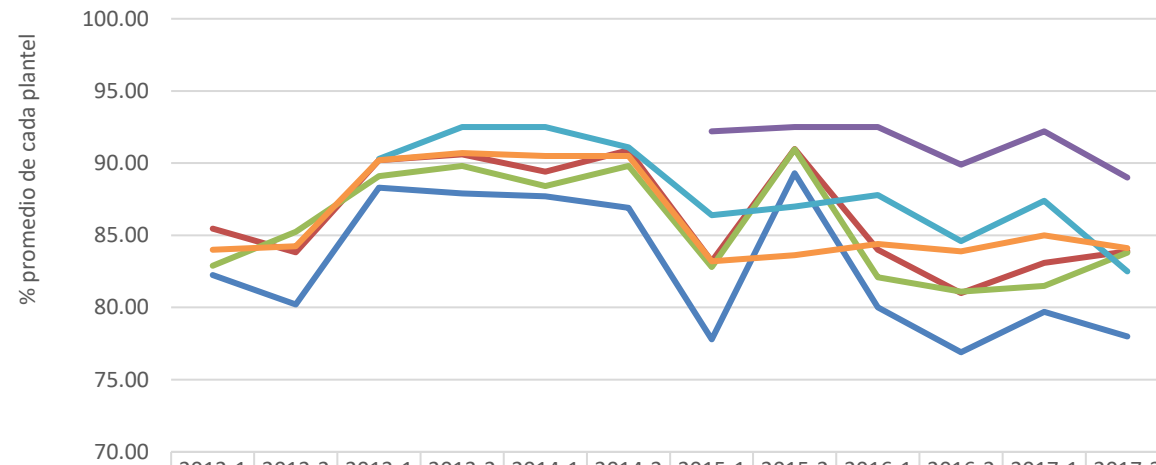

UNIVERSIDAD DE COLIMA

DIRECCIÓN GENERAL DE DESARROLLO DEL PERSONAL ACADÉMICO

Evaluación Docente

Resultados de evaluación docente 2012-2017 en varios planteles del nivel medio superior

	2012-1	2012-2	2013-1	2013-2	2014-1	2014-2	2015-1	2015-2	2016-1	2016-2	2017-1	2017-2
— Bach. 8 San Pedrito (Mat.)	82.24	80.21	88.30	87.90	87.70	86.90	77.80	89.30	80.00	76.90	79.70	78.00
— Bach. 9 San Pedrito (Vesp.)	85.47	83.82	90.20	90.60	89.40	90.90	83.20	90.98	84.00	81.00	83.10	83.90
— Bach. 10 San Pedrito (Noct.)	82.90	85.25	89.10	89.80	88.40	89.80	82.80	90.96	82.10	81.10	81.50	83.80
— Bach. 10 San Pedrito (Semiesc.)							92.20	92.50	92.50	89.90	92.20	89.00
— Esc. Téc. Enfermería			90.30	92.50	92.50	91.10	86.40	87.00	87.80	84.60	87.40	82.50
— Prom. Inst	84.00	84.24	90.20	90.70	90.50	90.50	83.20	83.63	84.40	83.90	85.00	84.10