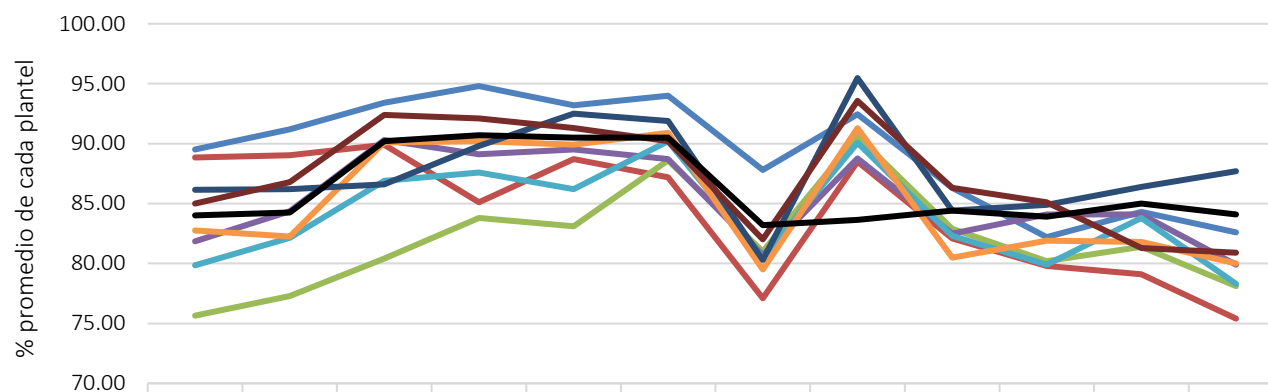

UNIVERSIDAD DE COLIMA

DIRECCIÓN GENERAL DE DESARROLLO DEL PERSONAL ACADÉMICO

Evaluación Docente

Resultados de evaluación docente 2012-2017 en varios planteles del nivel medio superior

	2012-1	2012-2	2013-1	2013-2	2014-1	2014-2	2015-1	2015-2	2016-1	2016-2	2017-1	2017-2
Bach. 28 Camotlán	89.51	91.19	93.40	94.80	93.20	94.00	87.80	92.44	86.30	82.20	84.30	82.60
Bach. 19 Cerro O.	88.86	89.02	89.90	85.10	88.70	87.20	77.10	88.50	82.10	79.80	79.10	75.40
Bach. 24 Madrid	75.65	77.29	80.40	83.80	83.10	88.60	81.00	90.61	82.90	80.20	81.40	78.10
Bach. 26 Ixtlahuacán	81.84	84.36	90.30	89.10	89.50	88.70	80.70	88.76	82.50	84.10	84.10	79.90
Bach. 31 Cof. Juárez	79.86	82.14	86.90	87.60	86.20	90.20	80.50	90.07	82.30	79.90	83.80	78.30
Bach. 22 Quesería	82.76	82.25	90.10	90.20	89.90	90.90	79.50	91.29	80.50	81.90	81.80	80.00
Bach. 29 Tepames	86.16	86.20	86.60	89.80	92.50	91.90	80.30	95.47	84.40	84.90	86.40	87.70
Bach. 32 Suchitlán	85.00	86.79	92.40	92.10	91.30	90.20	82.00	93.57	86.30	85.10	81.30	80.90
Prom. Inst	84.00	84.24	90.20	90.70	90.50	90.50	83.20	83.63	84.40	83.90	85.00	84.10