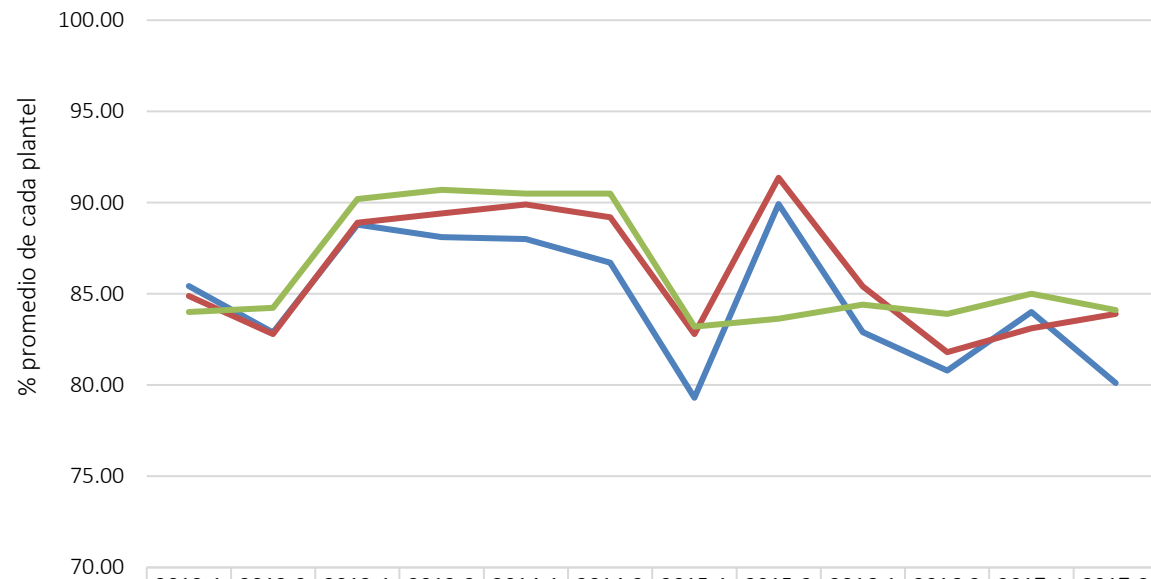

UNIVERSIDAD DE COLIMA

DIRECCIÓN GENERAL DE DESARROLLO DEL PERSONAL ACADÉMICO

Evaluación Docente

Resultados de evaluación docente 2012-2017 en varios planteles del nivel medio superior

	2012-1	2012-2	2013-1	2013-2	2014-1	2014-2	2015-1	2015-2	2016-1	2016-2	2017-1	2017-2
— Bach. 4 Villa de Álvarez (Mat.)	85.43	82.88	88.80	88.10	88.00	86.70	79.30	89.92	82.90	80.80	84.00	80.10
— Bach. 16 Villa de Álvarez (Vesp.)	84.88	82.80	88.90	89.40	89.90	89.20	82.80	91.36	85.40	81.80	83.10	83.90
— Prom. Inst	84.00	84.24	90.20	90.70	90.50	90.50	83.20	83.63	84.40	83.90	85.00	84.10